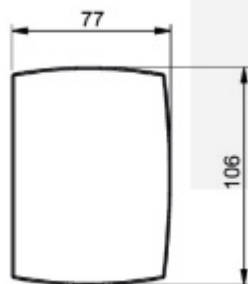

Pro tloušťku 8 mm je nutné objednat podložku

Materiál: matný nikel

Vaše cena bez DPH

6 393 Kč

Vaše cena s DPH

7 735,53 Kč

Zobrazit produkt

PŘÍSLUŠENSTVÍ