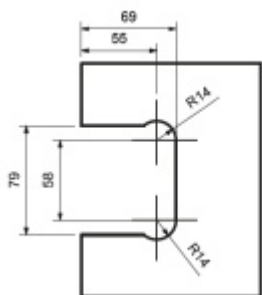

Pro tloušťku 8 mm je nutné objednat podložku

Materiál: matný nikel

Vaše cena bez DPH

6 393 Kč

Vaše cena s DPH

7 735,53 Kč

Zobrazit produkt

PŘÍSLUŠENSTVÍ