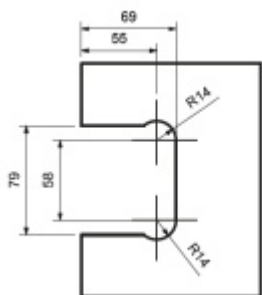

Vaše cena bez DPH

260,94 €

Vaše cena s DPH

315,74 €

Zobrazit produkt