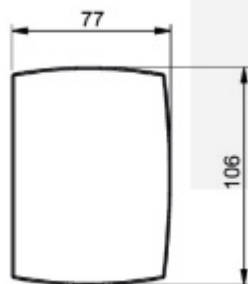

Vaše cena bez DPH

260,94 €

Vaše cena s DPH

315,74 €

Zobrazit produkt