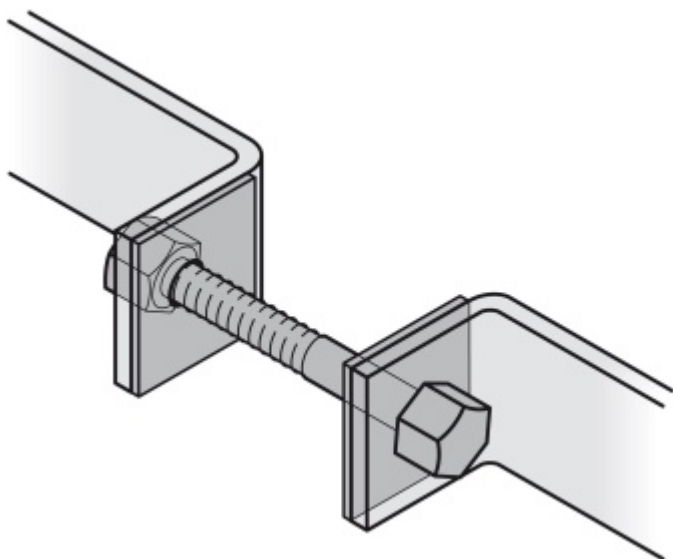

Produktový list

platný k 30. 4. 2026

luxusnikovani.cz
DELIVERED BY EFB

Párové propojení madla 05 0585 03045

M8 45-49 mm

FSB

ID produktu: 742

Sada obsahuje 2x závitovou tyč + 2 x hlava šroubu v nerezi

Vhodné pro 2 kusy madel

Vaše cena bez DPH

178 Kč

Vaše cena s DPH

215,38 Kč

[Zobrazit produkt](#)

PŘÍSLUŠENSTVÍ

Dveřní madlo FSB 66 6522