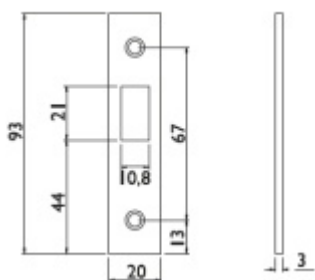

Vaše cena bez DPH

415 Kč

Vaše cena s DPH

502,15 Kč

Zobrazit produkt

PŘÍSLUŠENSTVÍ

**Zámek Südmetall pro
posuvné skleněné dveře**

Süd-Metall