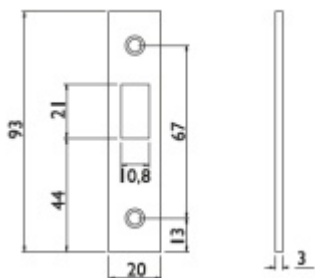

Produktový list

platný k 26. 4. 2026

luxusnikovani.cz
DELIVERED BY EFB

Protiplech k zámku Súdmetall pro posuvné skleněné dveře

ID produktu: 7421

PLU: 70.11.0050

Protiplech k zámku na posuvné skleněné dveře

Materiál: nerez