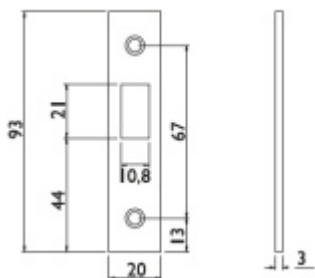

Produktový list

platný k 10. 6. 2026

luxusnikovani.cz
DELIVERED BY EFB

Protiplech k zámku Südmetall pro posuvné skleněné dveře

ID produktu: 7421

PLU: 70.11.0050

Protiplech k zámku na posuvné skleněné dveře

Materiál: nerez