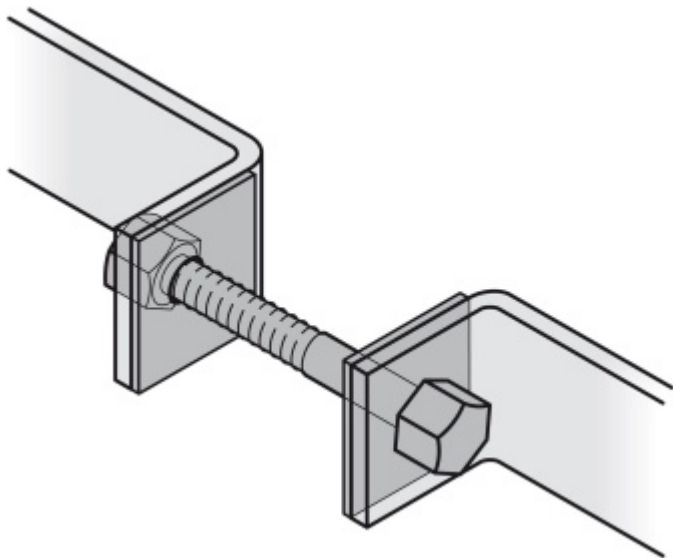

Produktový list

platný k 27. 4. 2026

luxusnikovani.cz
DELIVERED BY EFB

Párové propojení madla 05 0585 03045

M8 45-49 mm

FSB

ID produktu: 742

Sada obsahuje 2x závitovou tyč + 2 x hlava šroubu v nerezí