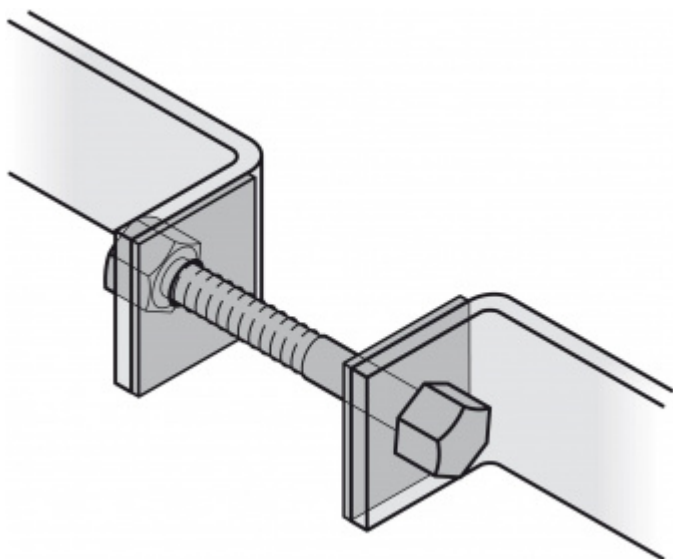

Produktový list

platný k 24. 2. 2024

luxusnikovani.cz
DELIVERED BY EFB

Párové propojení madla 05 0585 03050 M8 50-54 mm

FSB

ID produktu: 743

Sada obsahuje 2x závitovou tyč + 2 x hlava šroubu v nerezí

Vhodné pro 2 kusy madel

Vaše cena bez DPH

251 Kč

Vaše cena s DPH

303,71 Kč

[Zobrazit produkt](#)

PŘÍSLUŠENSTVÍ

**Dveřní madlo FSB 66
6527 hranol**

FSB