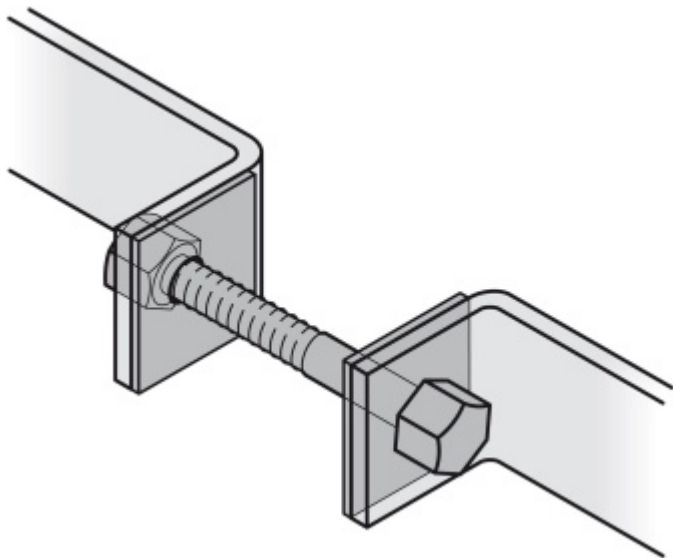

Produktový list

platný k 2. 5. 2026

luxusnikovani.cz
DELIVERED BY EFB

Párové propojení madla 05 0585 03050

M8 50-54 mm

FSB

ID produktu: 743

Sada obsahuje 2x závitovou tyč + 2 x hlava šroubu v nerezí

Vhodné pro 2 kusy madel

Vaše cena bez DPH

245 Kč

Vaše cena s DPH

296,45 Kč

[Zobrazit produkt](#)

PŘÍSLUŠENSTVÍ

Dveřní madlo FSB 66 6522