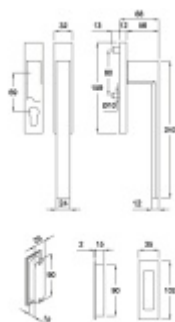

## Klika pro HS portály Súdmetall Canto

Polohovač 180°, klika pevně spojena se štítkem. Šrouby M6

Čtyřhran 10 mm

Vhodné pro tloušťku dveří 74-92 mm

Materiál: nerez kartáčovaná

## Vnitřní strana s otvorem pro vložku, venku muše

[Klika pro HS portály Südmetall Canto](#)  
[Vnitřní strana s otvorem pro vložku, venku muše](#)

DETAIL

5 pracovních dní **7 660 Kč bez DPH**  
9 268,6 Kč s DPH