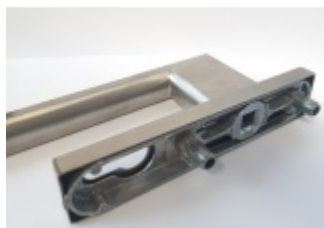

## Klika pro HS portály Súdmetall Canto

Polohovač 180°, klika pevně spojena se štítkem. Šrouby M6

Čtyřhran 10 mm

Vhodné pro tloušťku dveří 74-92 mm

Materiál: nerez kartáčovaná