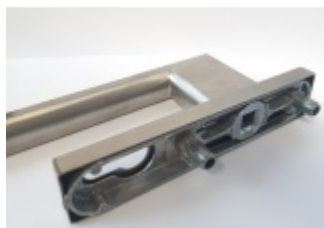

Produktový list

platný k 26. 4. 2026

luxusnikovani.cz
DELIVERED BY EFB

Klika pro HS portály Súdmetall Canto

Polohovač 180°, klika pevně spojena se štítkem. Šrouby M6

Čtyřhran 10 mm

Vhodné pro tloušťku dveří 74-92 mm

Materiál: nerez kartáčovaná

Bez zamykání , vnější strana s muší

[Klika pro HS portály Südmetall Canto](#)
[Bez zamykání , vnější strana s muší](#)

DETAIL

5 pracovních dní **305,71 € bez DPH**
369,91 € s DPH

Oboustranná klika s otvorem pro vložku

[Klika pro HS portály Südmetall Canto](#)
[Oboustranná klika s otvorem pro vložku](#)

DETAIL

5 pracovních dní **421,63 € bez DPH**
510,18 € s DPH

Vnitřní strana s otvorem pro vložku, venku muše