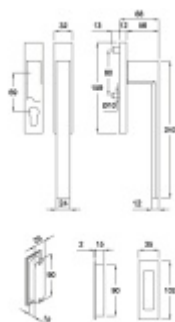

Produktový list

platný k 26. 4. 2026

luxusnikovani.cz
DELIVERED BY EFB

Klika pro HS portály Súdmetall Canto

Polohovač 180°, klika pevně spojena se štítkem. Šrouby M6

Čtyřhran 10 mm

Vhodné pro tloušťku dveří 74-92 mm

Materiál: nerez kartáčovaná

Bez zamykání , vnější strana s muší

[Klika pro HS portály Südmetall Canto](#)
[Bez zamykání , vnější strana s muší](#)

DETAIL

5 pracovních dní **305,71 € bez DPH**
369,91 € s DPH

Oboustranná klika s otvorem pro vložku

[Klika pro HS portály Südmetall Canto](#)
[Oboustranná klika s otvorem pro vložku](#)

DETAIL

5 pracovních dní **421,63 € bez DPH**
510,18 € s DPH

Vnitřní strana s otvorem pro vložku, venku muše

[Klika pro HS portály Südmetall Canto](#)
[Vnitřní strana s otvorem pro vložku, venku muše](#)

DETAIL

5 pracovních dní **312,65 € bez DPH**
378,31 € s DPH

PODOBNÉ PRODUKTY

**Südmetail Canto Quadro-R,
TopSpeed**