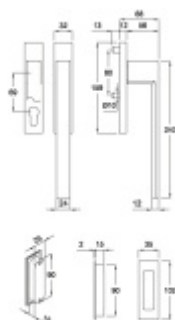

Vaše cena bez DPH

7 660 Kč