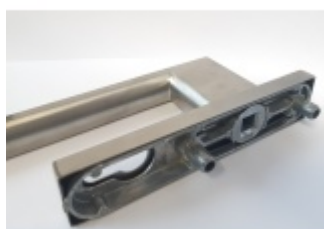

Vaše cena bez DPH

7 660 Kč