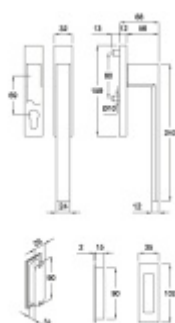

Produktový list

platný k 9. 6. 2026

luxusnikovani.cz
DELIVERED BY EFB

Klika pro HS portály Südmetall Canto Vnitřní strana s otvorem pro vložku, venku mušle

ID produktu: 7436

PLU: 32.84.9880

Polohovač 180°, klika pevně spojena se štítkem. Šrouby M6

Čtyřhran 10 mm

Vhodné pro tloušťku dveří 74-92 mm

Materiál: nerez kartáčovaná

Vaše cena bez DPH

312,65 €

Vaše cena s DPH

378,31 €

Zobrazit produkt

PŘÍSLUŠENSTVÍ

**Čtyřhran 10x10 mm pro HST
portály**

Süd-Metall

OD OD 6,12 €

Termín bude prověřen u dodavatele

**Šroub M6 pro bezpečnostní
kování a HST portály**

Süd-Metall

OD 0 €