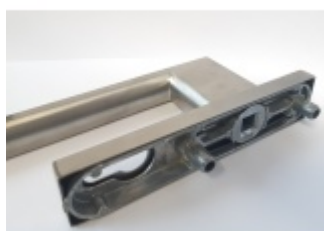

Produktový list

platný k 9. 6. 2026

luxusnikovani.cz
DELIVERED BY EFB

Klika pro HS portály Südmetall Canto Vnitřní strana s otvorem pro vložku, venku mušle

ID produktu: 7436

PLU: 32.84.9880

Polohovač 180°, klika pevně spojena se štítkem. Šrouby M6

Čtyřhran 10 mm

Vhodné pro tloušťku dveří 74-92 mm

Materiál: nerez kartáčovaná

Vaše cena bez DPH

312,65 €

Vaše cena s DPH

378,31 €

Zobrazit produkt