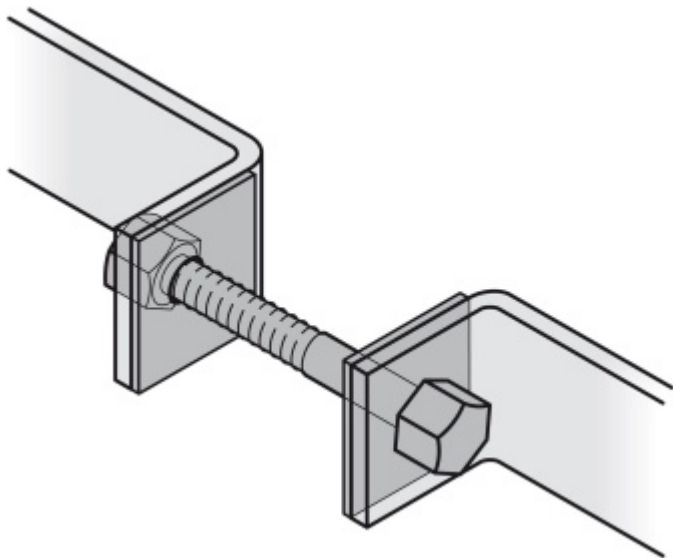

### Párové propojení madla 05 0585 03055

**M8 55-59 mm**

**FSB**

ID produktu: 744

Sada obsahuje 2x závitovou tyč + 2 x hlava šroubu v nerezí

Vhodné pro 2 kusy madel

**Vaše cena bez DPH**

**178 Kč**