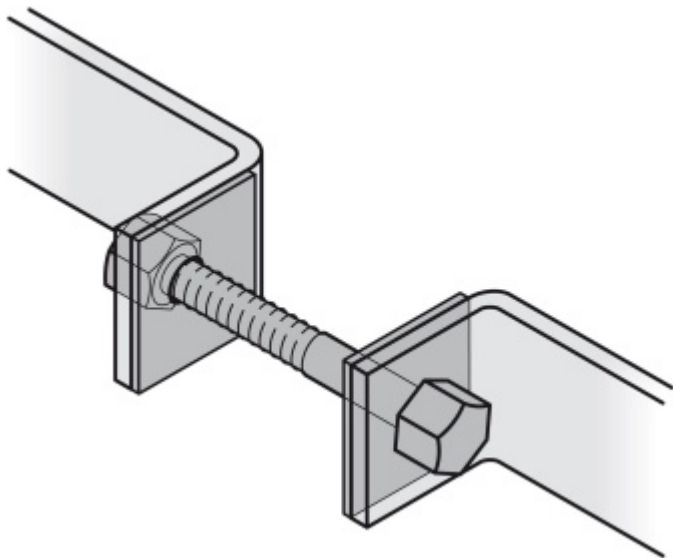

### Párové propojení madla 05 0585 03055

**M8 55-59 mm**

**FSB**

ID produktu: 744

Sada obsahuje 2x závitovou tyč + 2 x hlava šroubu v nerezí

Vhodné pro 2 kusy madel

**Vaše cena bez DPH**

**7,27 €**