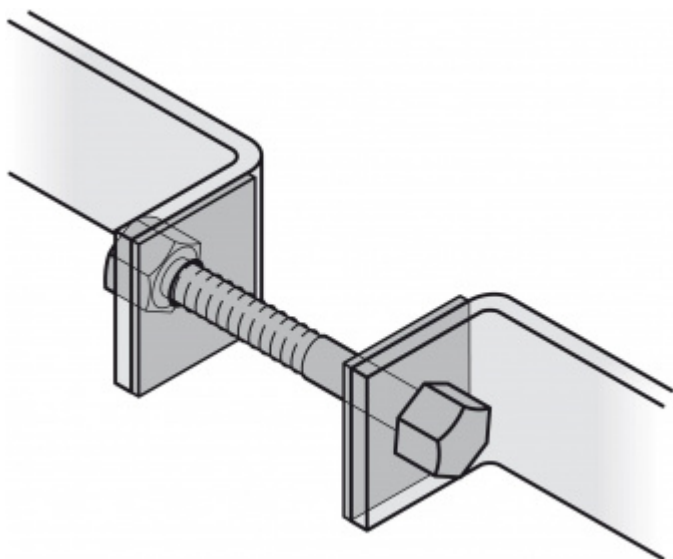

Produktový list

platný k 22. 5. 2024

luxusnikovani.cz
DELIVERED BY EFB

Párové propojení madla 05 0585 03060 M8 60-64 mm

FSB

ID produktu: 745

Sada obsahuje 2x závitovou tyč + 2 x hlava šroubu v nerezí

Vhodné pro 2 kusy madel

Vaše cena bez DPH

173 Kč

Vaše cena s DPH

209,33 Kč

[Zobrazit produkt](#)

PŘÍSLUŠENSTVÍ

**Dveřní madlo FSB 66
6527 hranol**

FSB