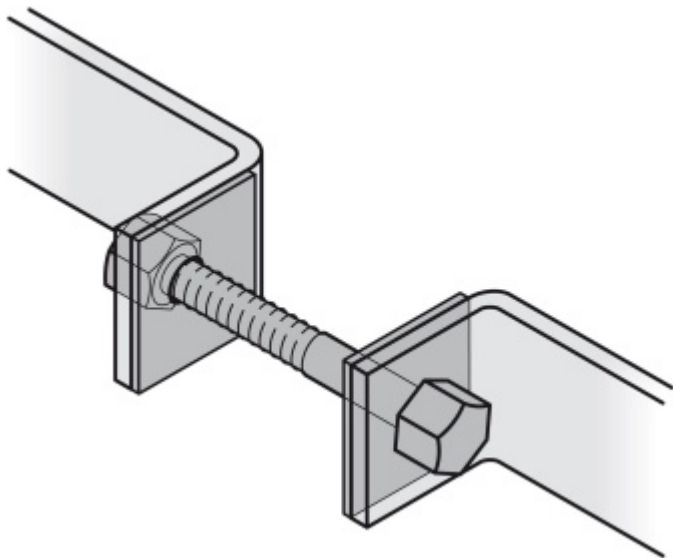

Produktový list

platný k 29. 4. 2026

luxusnikovani.cz
DELIVERED BY EFB

Párové propojení madla 05 0585 03060

M8 60-64 mm

FSB

ID produktu: 745

Sada obsahuje 2x závitovou tyč + 2 x hlava šroubu v nerezí

Vhodné pro 2 kusy madel

Vaše cena bez DPH

178 Kč

Vaše cena s DPH

215,38 Kč

[Zobrazit produkt](#)

PŘÍSLUŠENSTVÍ

Dveřní madlo FSB 66 6522