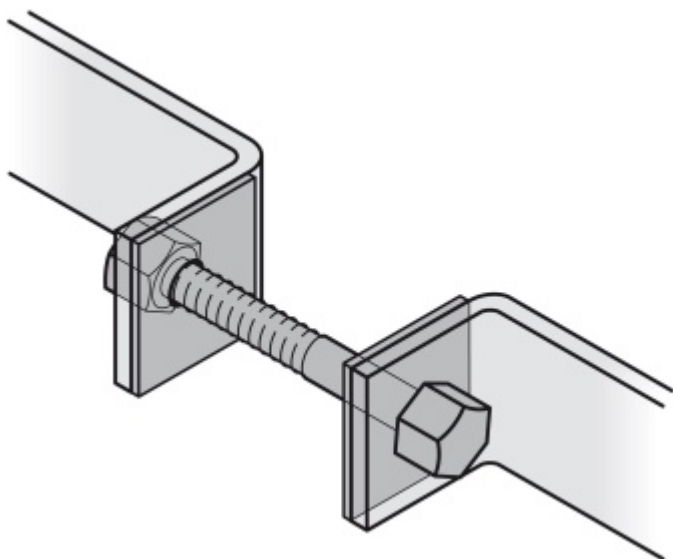

Produktový list

platný k 27. 4. 2026

luxusnikovani.cz
DELIVERED BY EFB

Párové propojení madla 05 0585 03060

M8 60-64 mm

FSB

ID produktu: 745

Sada obsahuje 2x závitovou tyč + 2 x hlava šroubu v nerezí