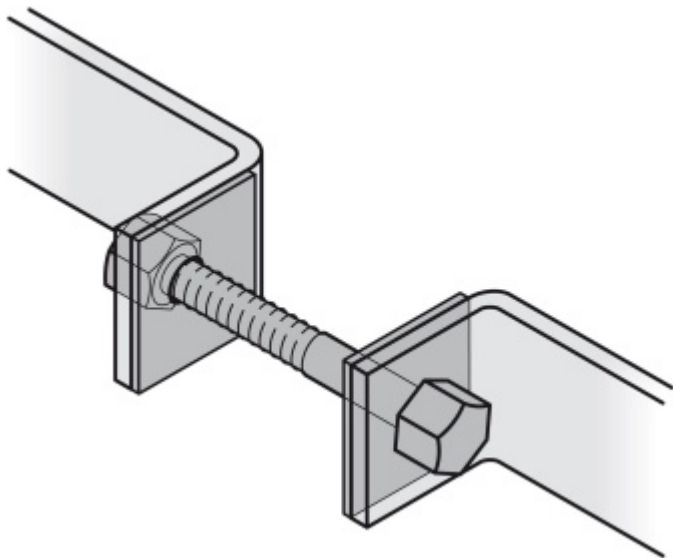

### Párové propojení madla 05 0585 03065

**M8 65-69 mm**

**FSB**

ID produktu: 746

Sada obsahuje 2x závitovou tyč + 2 x hlava šroubu v nerezí

Vhodné pro 2 kusy madel

**Vaše cena bez DPH**

**178 Kč**