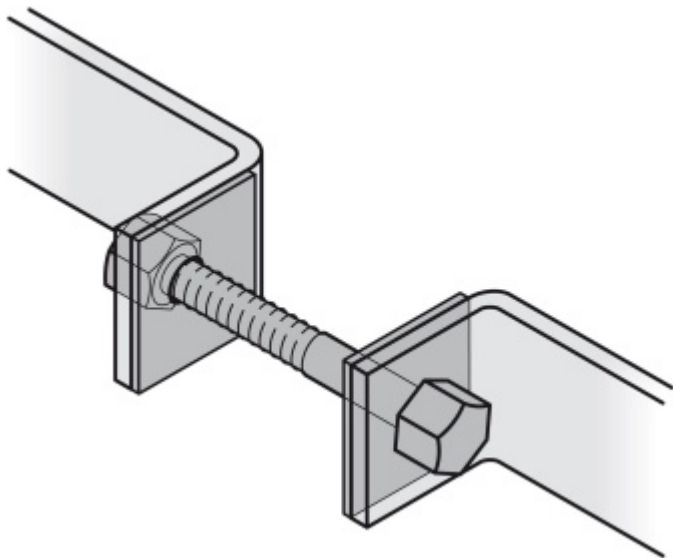

### Párové propojení madla 05 0585 03065

**M8 65-69 mm**

**FSB**

ID produktu: 746

Sada obsahuje 2x závitovou tyč + 2 x hlava šroubu v nerezí

Vhodné pro 2 kusy madel

**Vaše cena bez DPH**

**7,27 €**