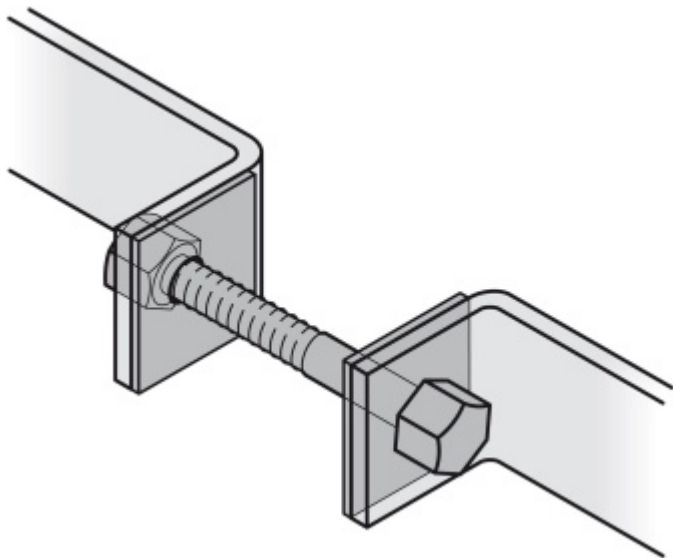

Produktový list

platný k 27. 4. 2026

luxusnikovani.cz
DELIVERED BY EFB

Párové propojení madla 05 0585 03070

M8 70-74 mm

FSB

ID produktu: 747

Sada obsahuje 2x závitovou tyč + 2 x hlava šroubu v nerezí

Vhodné pro 2 kusy madel

Vaše cena bez DPH

178 Kč

Vaše cena s DPH

215,38 Kč

[Zobrazit produkt](#)

PŘÍSLUŠENSTVÍ

Dveřní madlo FSB 66 6522