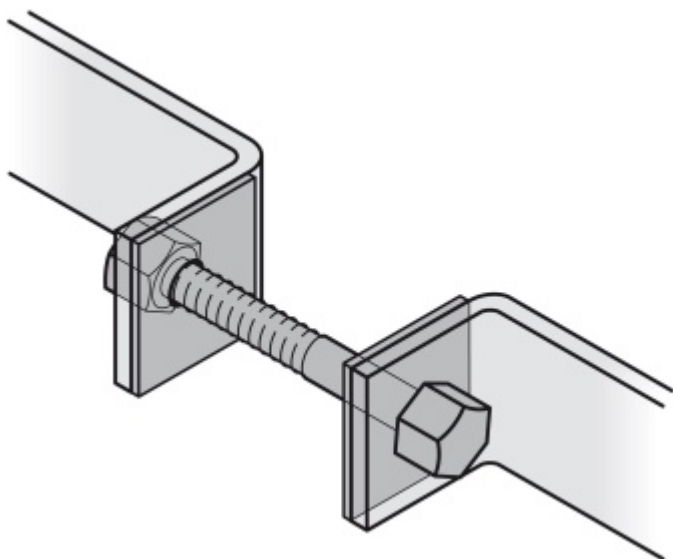

### Párové propojení madla 05 0585 03070

**M8 70-74 mm**

**FSB**

ID produktu: 747

Sada obsahuje 2x závitovou tyč + 2 x hlava šroubu v nerezí

Vhodné pro 2 kusy madel

**Vaše cena bez DPH**

**178 Kč**