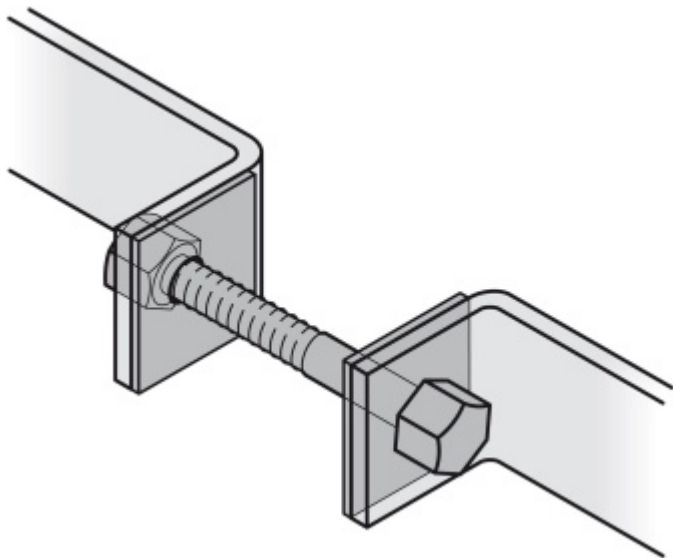

Produktový list

platný k 1. 5. 2026

luxusnikovani.cz
DELIVERED BY EFB

Párové propojení madla 05 0585 03070

M8 70-74 mm

FSB

ID produktu: 747

Sada obsahuje 2x závitovou tyč + 2 x hlava šroubu v nerezí