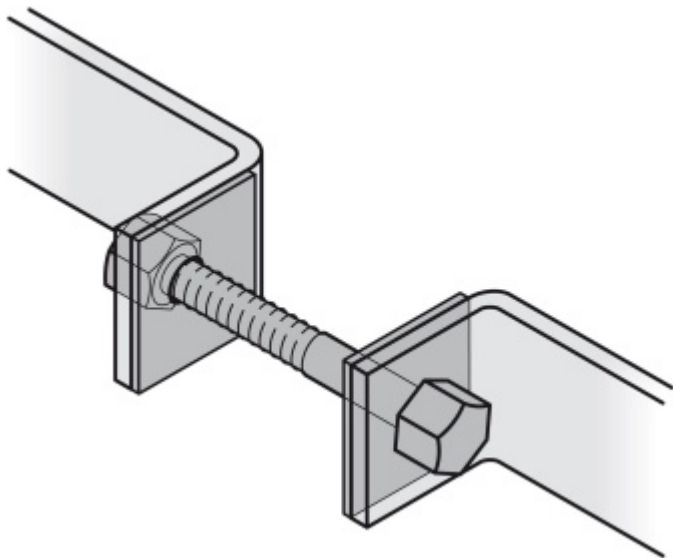

### Párové propojení madla 05 0585 03075

**M8 75-79 mm**

**FSB**

ID produktu: 748

Sada obsahuje 2x závitovou tyč + 2 x hlava šroubu v nerezí

Vhodné pro 2 kusy madel

**Vaše cena bez DPH**

**178 Kč**