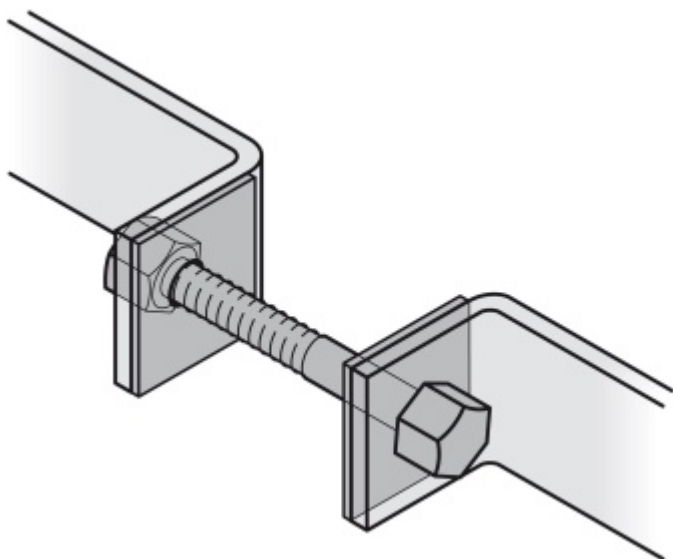

### Párové propojení madla 05 0585 03075

**M8 75-79 mm**

**FSB**

ID produktu: 748

Sada obsahuje 2x závitovou tyč + 2 x hlava šroubu v nerezí

Vhodné pro 2 kusy madel

**Vaše cena bez DPH**

**7,27 €**