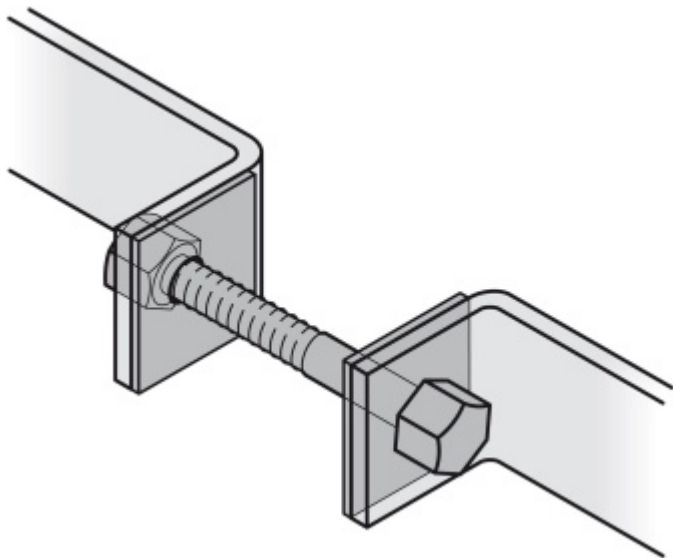

Produktový list

platný k 30. 4. 2026

luxusnikovani.cz
DELIVERED BY EFB

Párové propojení madla 05 0585 03080

M8 80-84 mm

FSB

ID produktu: 749

Sada obsahuje 2x závitovou tyč + 2 x hlava šroubu v nerezí

Vhodné pro 2 kusy madel

Vaše cena bez DPH

178 Kč

Vaše cena s DPH

215,38 Kč

[Zobrazit produkt](#)

PŘÍSLUŠENSTVÍ

Dveřní madlo FSB 66 6522