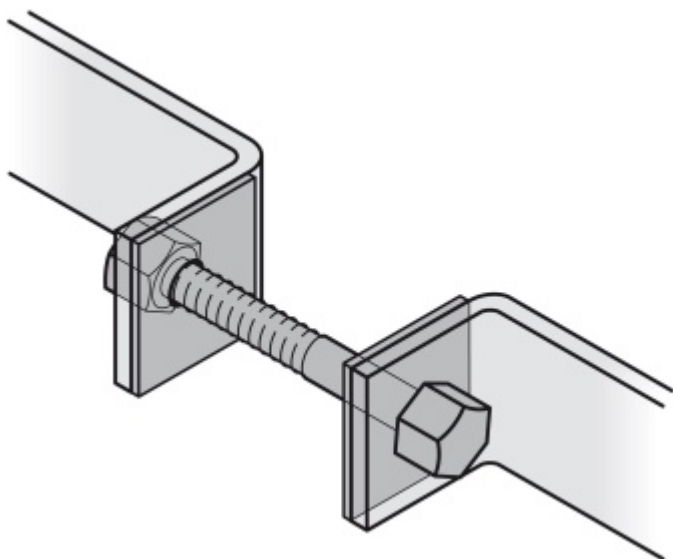

Produktový list

platný k 30. 4. 2026

luxusnikovani.cz
DELIVERED BY EFB

Párové propojení madla 05 0585 03080

M8 80-84 mm

FSB

ID produktu: 749

Sada obsahuje 2x závitovou tyč + 2 x hlava šroubu v nerezí