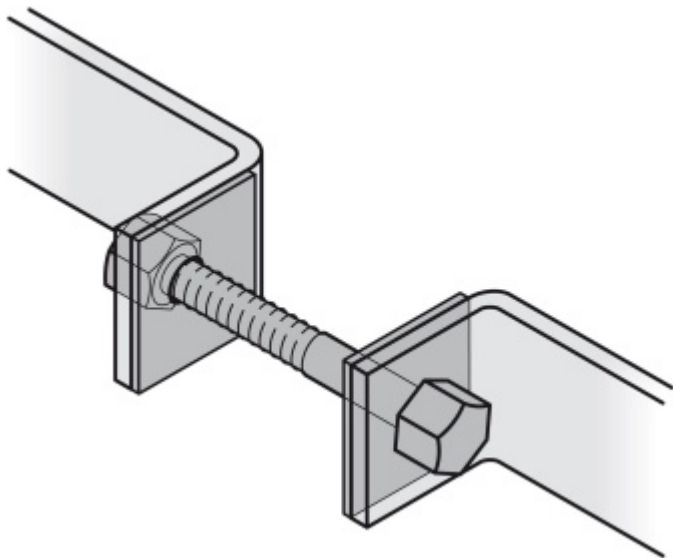

Produktový list

platný k 2. 5. 2026

luxusnikovani.cz
DELIVERED BY EFB

Párové propojení madla 05 0585 03035

M8 35-39 mm

FSB

ID produktu: 750

Sada obsahuje 2x závitovou tyč + 2 x hlava šroubu v nerezí

Vhodné pro 2 kusy madel

Vaše cena bez DPH

178 Kč

Vaše cena s DPH

215,38 Kč

[Zobrazit produkt](#)

PŘÍSLUŠENSTVÍ

Dveřní madlo FSB 66 6522