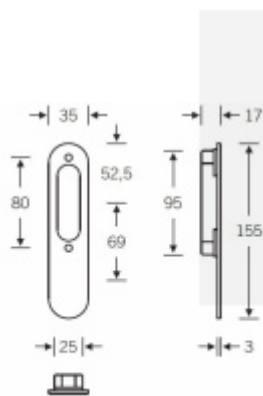

Produktový list

platný k 26. 4. 2026

luxusnikovani.cz
DELIVERED BY EFB

FSB 42 4215 00 - Mušle pro HS portály

Závity pro šrouby M6

Montuje se skrz dveře

Tento model kování je možné dodat v barvách [Les Couleurs® Le Corbusier](#).

Eloxovaný hliník

[FSB 42 4215 00 - Mušle pro HS portály](#)
[Eloxovaný hliník, S otvorem pro klíč](#)

DETAIL

Termín bude prověřen u dodavatele **2 152 Kč bez DPH**
2 603,92 Kč s DPH

[FSB 42 4215 00 - Mušle pro HS portály](#)
[Eloxovaný hliník, Bez otvoru pro klíč](#)