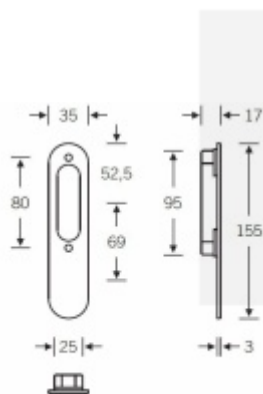

Produktový list

platný k 28. 4. 2026

luxusnikovani.cz
DELIVERED BY EFB

FSB 42 4215 00 - Mušle pro HS portály

Závity pro šrouby M6

Montuje se skrz dveře

Tento model kování je možné dodat v barvách [Les Couleurs® Le Corbusier](#).

Eloxovaný hliník

[FSB 42 4215 00 - Mušle pro HS portály](#)
[Eloxovaný hliník, S otvorem pro klíč](#)

DETAIL

Termín bude prověřen u dodavatele **87,84 € bez DPH**
106,28 € s DPH

[FSB 42 4215 00 - Mušle pro HS portály](#)
[Eloxovaný hliník, Bez otvoru pro klíč](#)