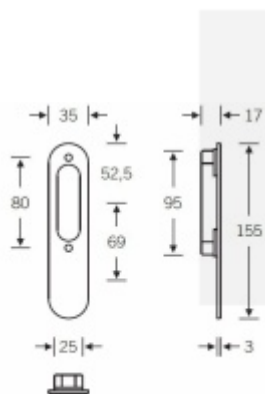

FSB 42 4215 00 - Mušle pro HS portály Nerez kartáčovaná, S otvorem pro klíč

FSB

ID produktu: 7505

Závity pro šrouby M6

Montuje se skrz dveře

Tento model kování je možné dodat v barvách [Les Couleurs®](#)
[Le Corbusier](#).

Barevný odstín a detailní informace o možnosti výběru barvy z palety Les Couleurs® Le Corbusier naleznete v tomto odkazu:

<https://www.luxusnikovani.cz/corbusier>

Cena kování v barvě Les Coleurs je kalkulována jako příplatek +40% ke standardní ceně kování v eloxovaném hliníku.