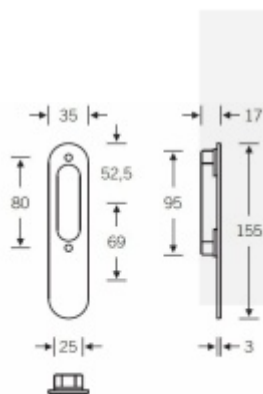

FSB 42 4215 00 - Mušle pro HS portály Eloxovaný hliník, Bez otvoru pro klíč

FSB

ID produktu: 7508

Závity pro šrouby M6

Montuje se skrz dveře

Tento model kování je možné dodat v barvách [Les Couleurs® Le Corbusier](#).

Barevný odstín a detailní informace o možnosti výběru barvy z palety Les Couleurs® Le Corbusier naleznete v tomto odkazu:

<https://www.luxusnikovani.cz/corbusier>

Cena kování v barvě Les Coleurs je kalkulována jako příplatek +40% ke standardní ceně kování v eloxovaném hliníku.