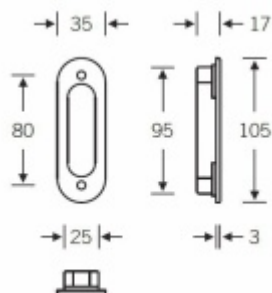

Produktový list

platný k 28. 4. 2026

luxusnikovani.cz
DELIVERED BY EFB

Mušle pro HS portály FSB 42 4215 01000

FSB

Závity pro šrouby M6

Montuje se skrz dveře

Tento model kování je možné dodat v barvách [Les Couleurs® Le Corbusier](#).