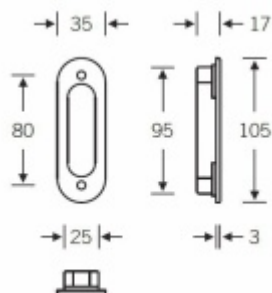

Produktový list

platný k 6. 6. 2026

luxusnikovani.cz
DELIVERED BY EFB

Mušle pro HS portály FSB 42 4215 01000

FSB

Závity pro šrouby M6

Montuje se skrz dveře

Tento model kování je možné dodat v barvách [Les Couleurs® Le Corbusier](#).