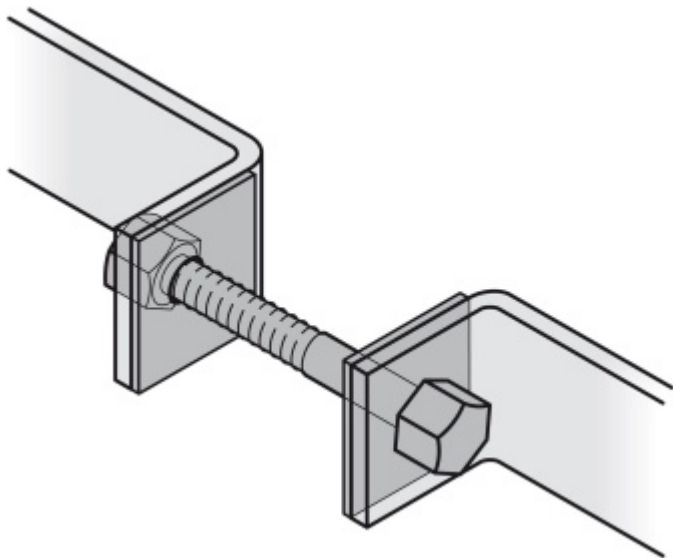

Produktový list

platný k 27. 4. 2026

luxusnikovani.cz
DELIVERED BY EFB

Párové propojení madla 05 0585 03035

M8 35-39 mm

FSB

ID produktu: 750

Sada obsahuje 2x závitovou tyč + 2 x hlava šroubu v nerezí