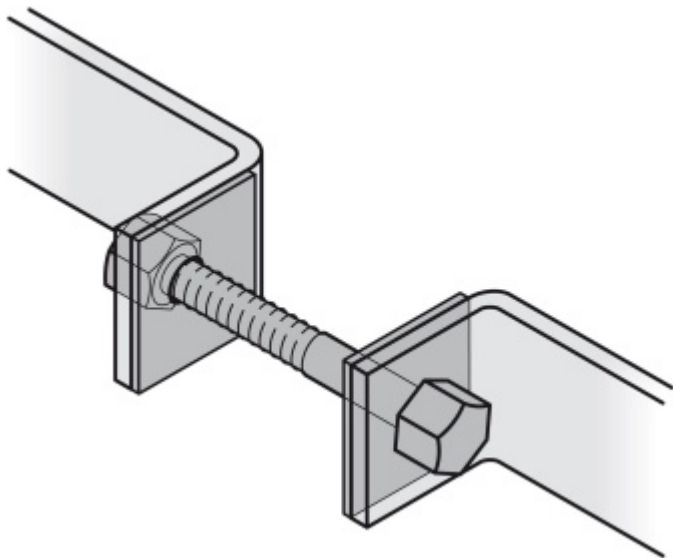

Produktový list

platný k 30. 4. 2026

luxusnikovani.cz
DELIVERED BY EFB

Párové propojení madla 05 0585 03040

M8 40-44 mm

FSB

ID produktu: 751

Sada obsahuje 2x závitovou tyč + 2 x hlava šroubu v nerezí

Vhodné pro 2 kusy madel

Vaše cena bez DPH

178 Kč

Vaše cena s DPH

215,38 Kč

[Zobrazit produkt](#)

PŘÍSLUŠENSTVÍ

Dveřní madlo FSB 66 6522