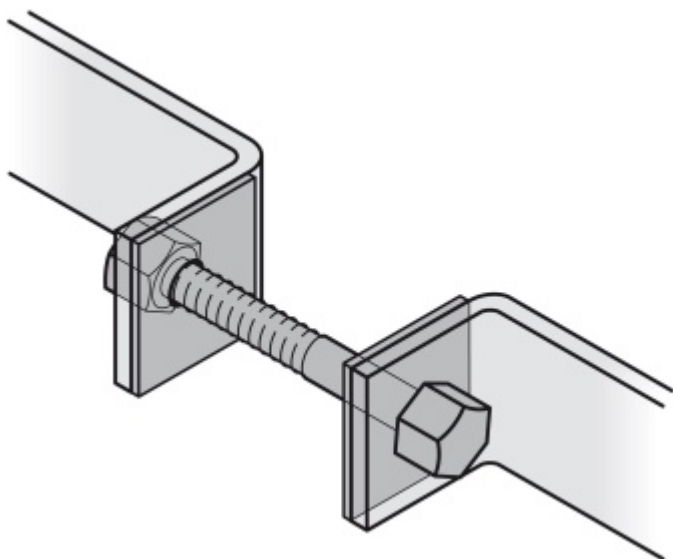

### Párové propojení madla 05 0585 03040

M8 40-44 mm

**FSB**

ID produktu: 751

Sada obsahuje 2x závitovou tyč + 2 x hlava šroubu v nerezi

Vhodné pro 2 kusy madel

**Vaše cena bez DPH**

**178 Kč**