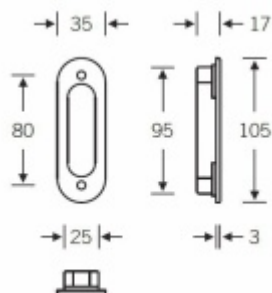

Produktový list

platný k 29. 4. 2026

luxusnikovani.cz
DELIVERED BY EFB

Mušle pro HS portály FSB 42 4215 01000 Bronz masivní s patinou

FSB

ID produktu: 7512

Závity pro šrouby M6

Montuje se skrz dveře