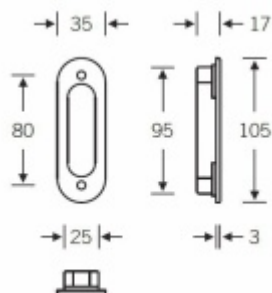

Produktový list

platný k 28. 4. 2026

luxusnikovani.cz
DELIVERED BY EFB

Mušle pro HS portály FSB 42 4215 01000 Bronz masivní s patinou

FSB

ID produktu: 7512

Závity pro šrouby M6

Montuje se skrz dveře