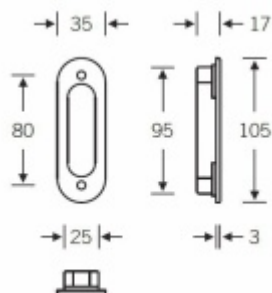

## Mušle pro HS portály FSB 42 4215 01000 Bronz masivní s patinou

**FSB**

ID produktu: 7512

Závity pro šrouby M6

Montuje se skrz dveře

Tento model kování je možné dodat v barvách [Les Couleurs®](#)  
[Le Corbusier](#).