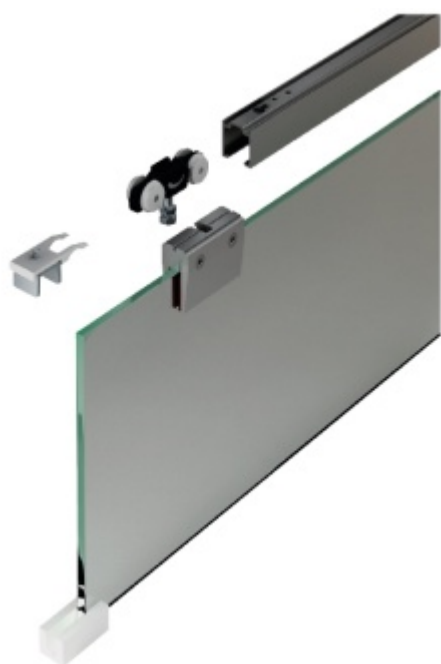

Produktový list

platný k 20. 4. 2026

luxusnikovani.cz
DELIVERED BY EFB

Sada kování pro posuvné dveře Südmetail Set A, 50 kg

Sada kování pro skleněné posuvné dveře s pevným dorazem

Vhodné pro váhu skla do 50 kg.

Tloušťka skla ESG 8 mm

Lišta - eloxovaný hliník

Sada obsahuje:

Lišta délky 1300/1700/2100 mm pro max. šíři skla 700/900/1100 mm, 2x vozík s kolečky, 2x úchyt skla, 1x vodící element pro sklo

!! Při délce lišty přesahující 2100 mm bude dopravné kalkulováno individuálně. Cenu za dopravu sdělíme po objednání případně jí můžete poptat předem. Dopravné je realizováno přímo z výrobního závodu v zahraničí !!