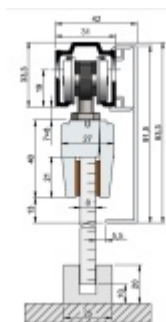

Produktový list

platný k 20. 4. 2026

luxusnikovani.cz
DELIVERED BY EFB