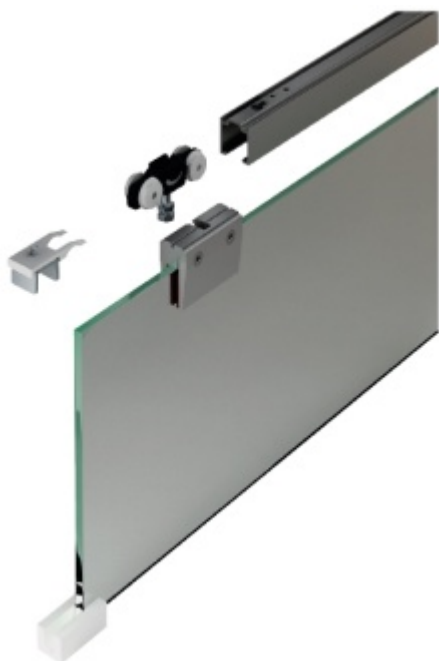

Produktový list

platný k 29. 4. 2026

luxusnikovani.cz
DELIVERED BY EFB

Sada kování pro posuvné dveře Súdmetall Set A, 50 kg 1300 mm, Na strop

ID produktu: 7514

PLU: 70.25.2640

Sada kování pro skleněné posuvné dveře s pevným dorazem

Vhodné pro váhu skla do 50 kg.

Tloušťka skla ESG 8 mm

Lišta - eloxovaný hliník

Sada obsahuje:

Lišta délky 1300/1700/2100 mm pro max. šíři skla 700/900/1100 mm, 2x vozík s kolečky, 2x úchyt skla, 1x vodící element pro sklo