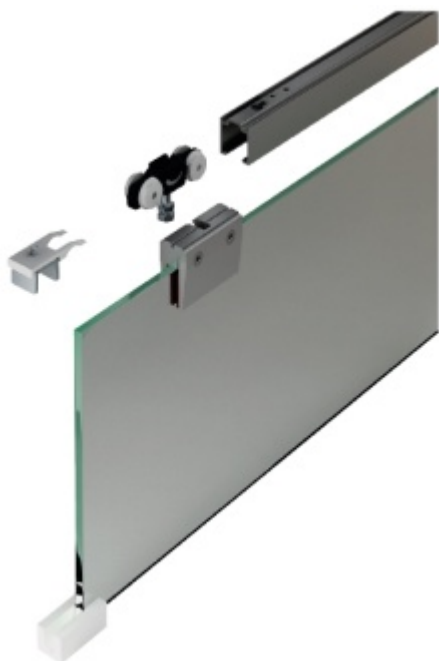

Produktový list

platný k 30. 4. 2026

luxusnikovani.cz
DELIVERED BY EFB

Sada kování pro posuvné dveře Súdmetall Set A, 50 kg 1300 mm, Na zeď

ID produktu: 7515

PLU: 70.25.2600

Sada kování pro skleněné posuvné dveře s pevným dorazem

Vhodné pro váhu skla do 50 kg.

Tloušťka skla ESG 8 mm

Lišta - eloxovaný hliník

Sada obsahuje:

Lišta délky 1300/1700/2100 mm pro max. šíři skla 700/900/1100 mm, 2x vozík s kolečky, 2x úchyt skla, 1x vodící element pro sklo