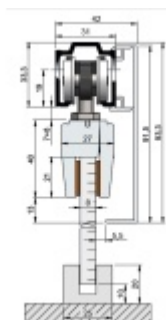

### Sada kování pro posuvné dveře Súdmetall Set A, 50 kg 1700 mm, Na zeď

ID produktu: 7517

PLU: 70.25.2610

Sada kování pro skleněné posuvné dveře s pevným dorazem

Vhodné pro váhu skla do 50 kg.

Tloušťka skla ESG 8 mm

Lišta - eloxovaný hliník

Sada obsahuje:

Lišta délky 1300/1700/2100 mm pro max. šíři skla 700/900/1100 mm, 2x vozík s kolečky, 2x úchyt skla, 1x vodící element pro sklo

**!! Při délce lišty přesahující 2100 mm bude dopravné kalkulováno individuálně. Cenu za dopravu sdělíme po objednání případně jí můžete poptat předem. Dopravné je realizováno přímo z výrobního závodu v zahraničí !!**