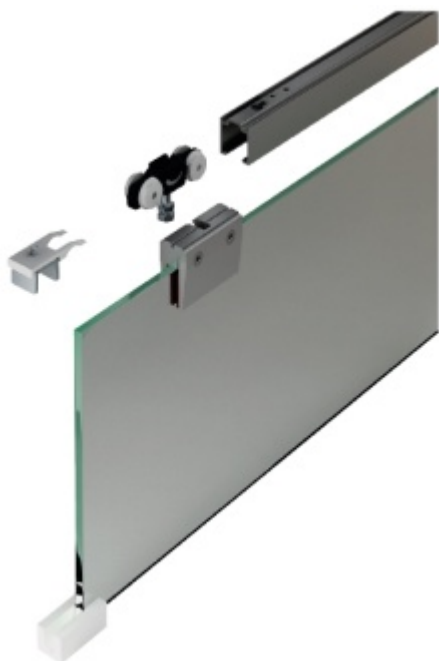

### Sada kování pro posuvné dveře Súdmetall Set A, 50 kg 1700 mm, Na zeď

ID produktu: 7517

PLU: 70.25.2610

Sada kování pro skleněné posuvné dveře s pevným dorazem

Vhodné pro váhu skla do 50 kg.

Tloušťka skla ESG 8 mm

Lišta - eloxovaný hliník

Sada obsahuje:

Lišta délky 1300/1700/2100 mm pro max. šíři skla 700/900/1100 mm, 2x vozík s kolečky, 2x úchyt skla, 1x vodící element pro sklo

**!! Při délce lišty přesahující 2100 mm bude dopravné kalkulováno individuálně. Cenu za dopravu sdělíme po objednání případně jí můžete poptat předem. Dopravné je realizováno přímo z výrobního závodu v zahraničí !!**