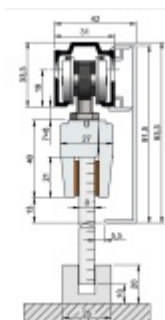

### Sada kování pro posuvné dveře Súdmetall Set A, 50 kg 1700 mm, Na zeď

ID produktu: 7517

PLU: 70.25.2610

Sada kování pro skleněné posuvné dveře s pevným dorazem

Vhodné pro váhu skla do 50 kg.

Tloušťka skla ESG 8 mm

Lišta - eloxovaný hliník

Sada obsahuje:

Lišta délky 1300/1700/2100 mm pro max. šíři skla 700/900/1100 mm, 2x vozík s kolečky, 2x úchyt skla, 1x vodící element pro sklo

**!! Při délce lišty přesahující 2100 mm bude dopravné kalkulováno individuálně. Cenu za dopravu sdělíme po objednání případně jí můžete poptat předem. Dopravné je realizováno přímo z výrobního závodu v zahraničí !!**