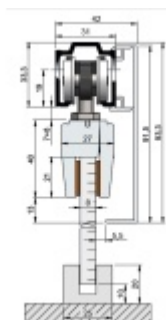

Produktový list

platný k 27. 4. 2026

luxusnikovani.cz
DELIVERED BY EFB