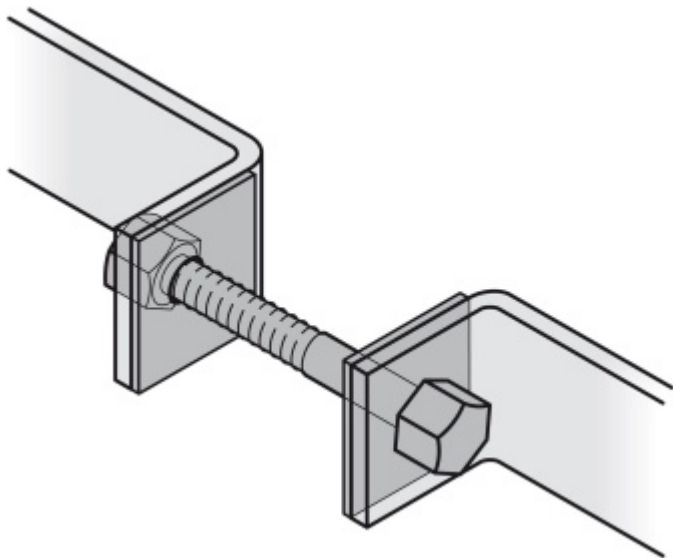

Produktový list

platný k 28. 4. 2026

luxusnikovani.cz
DELIVERED BY EFB

Párové propojení madla 05 0585 03040

M8 40-44 mm

FSB

ID produktu: 751

Sada obsahuje 2x závitovou tyč + 2 x hlava šroubu v nerezí