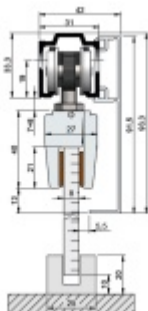

Produktový list

platný k 8. 6. 2026

luxusnikovani.cz
DELIVERED BY EFB

Sada kování pro posuvné dveře Súdmetall Set B, 80 kg 1300 mm, Na strop

ID produktu: 7521

PLU: 70.25.2730

Sada kování pro skleněné posuvné dveře s oboustranným pevným dorazem

Tloušťka skla ESG 8/10 mm

Vhodné pro skleněné dveře s váhou do 80 kg.

Lišta - eloxovaný hliník

Sada obsahuje:

Lišta délky 1300/1700/2100/2500 mm pro max. šíři skla 700/900/1100/1300 mm, 2x vozík s kolečky, 2x úchyt skla, 1x vodící element pro sklo