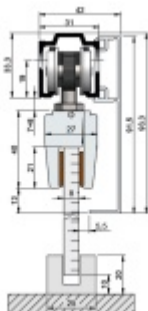

Produktový list

platný k 8. 6. 2026

luxusnikovani.cz
DELIVERED BY EFB

Sada kování pro posuvné dveře Südmetail Set B, 80 kg 1300 mm, Na strop

ID produktu: 7521

PLU: 70.25.2730

Sada kování pro skleněné posuvné dveře s oboustranným pevným dorazem

Tloušťka skla ESG 8/10 mm

Vhodné pro skleněné dveře s váhou do 80 kg.

Lišta - eloxovaný hliník

Sada obsahuje:

Lišta délky 1300/1700/2100/2500 mm pro max. šíři skla 700/900/1100/1300 mm, 2x vozík s kolečky, 2x úchyt skla, 1x vodící element pro sklo