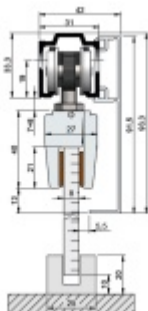

Produktový list

platný k 8. 6. 2026

luxusnikovani.cz
DELIVERED BY EFB