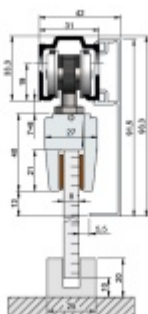

Produktový list

platný k 29. 4. 2026

luxusnikovani.cz
DELIVERED BY EFB

Sada kování pro posuvné dveře Südmetail Set B, 80 kg 1700 mm, Na strop

ID produktu: 7523

PLU: 70.25.2740

Sada kování pro skleněné posuvné dveře s oboustranným pevným dorazem

Tloušťka skla ESG 8/10 mm

Vhodné pro skleněné dveře s váhou do 80 kg.

Lišta - eloxovaný hliník

Sada obsahuje:

Lišta délky 1300/1700/2100/2500 mm pro max. šíři skla 700/900/1100/1300 mm, 2x vozík s kolečky, 2x úchyt skla, 1x vodící element pro sklo