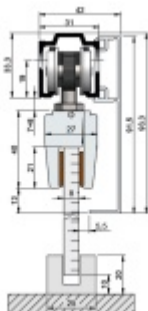

Produktový list

platný k 29. 4. 2026

luxusnikovani.cz
DELIVERED BY EFB