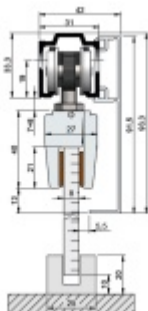

Produktový list

platný k 29. 4. 2026

luxusnikovani.cz
DELIVERED BY EFB

Sada kování pro posuvné dveře Südmetail Set B, 80 kg 2100 mm, Na strop

ID produktu: 7525

PLU: 70.25.2750

Sada kování pro skleněné posuvné dveře s oboustranným pevným dorazem

Tloušťka skla ESG 8/10 mm

Vhodné pro skleněné dveře s váhou do 80 kg.

Lišta - eloxovaný hliník

Sada obsahuje:

Lišta délky 1300/1700/2100/2500 mm pro max. šíři skla 700/900/1100/1300 mm, 2x vozík s kolečky, 2x úchyt skla, 1x vodící element pro sklo