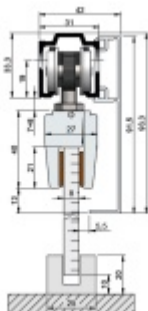

### Sada kování pro posuvné dveře Súdmetall Set B, 80 kg 2100 mm, Na strop

ID produktu: 7525

PLU: 70.25.2750

Sada kování pro skleněné posuvné dveře s oboustranným pevným dorazem

Tloušťka skla ESG 8/10 mm

Vhodné pro skleněné dveře s váhou do 80 kg.

Lišta - eloxovaný hliník

Sada obsahuje:

Lišta délky 1300/1700/2100/2500 mm pro max. šíři skla 700/900/1100/1300 mm, 2x vozík s kolečky, 2x úchyt skla, 1x vodící element pro sklo

**!! Při délce lišty přesahující 2100 mm bude dopravné kalkulováno individuálně. Cenu za dopravu sdělíme po objednání případně jí můžete poptat předem. Dopravné je realizováno přímo z výrobního závodu v zahraničí !!**