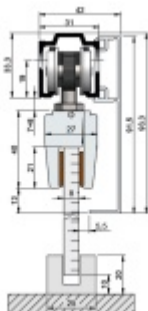

### Sada kování pro posuvné dveře Súdmetall Set B, 80 kg 2100 mm, Na zed'

ID produktu: 7526

PLU: 70.25.2700

Sada kování pro skleněné posuvné dveře s oboustranným pevným dorazem

Tloušťka skla ESG 8/10 mm

Vhodné pro skleněné dveře s váhou do 80 kg.

Lišta - eloxovaný hliník

Sada obsahuje:

Lišta délky 1300/1700/2100/2500 mm pro max. šíři skla 700/900/1100/1300 mm, 2x vozík s kolečky, 2x úchyt skla, 1x vodící element pro sklo

**!! Při délce lišty přesahující 2100 mm bude dopravné kalkulováno individuálně. Cenu za dopravu sdělíme po objednání případně jí můžete poptat předem. Dopravné je realizováno přímo z výrobního závodu v zahraničí !!**