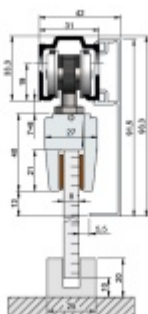

Produktový list

platný k 29. 4. 2026

luxusnikovani.cz
DELIVERED BY EFB

Sada kování pro posuvné dveře Súdmetall Set B, 80 kg 2100 mm, Na zed'

ID produktu: 7526

PLU: 70.25.2700

Sada kování pro skleněné posuvné dveře s oboustranným pevným dorazem

Tloušťka skla ESG 8/10 mm

Vhodné pro skleněné dveře s váhou do 80 kg.

Lišta - eloxovaný hliník

Sada obsahuje:

Lišta délky 1300/1700/2100/2500 mm pro max. šíři skla 700/900/1100/1300 mm, 2x vozík s kolečky, 2x úchyt skla, 1x vodící element pro sklo