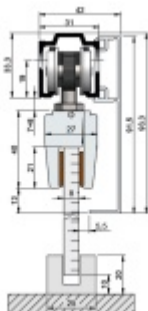

Produktový list

platný k 27. 4. 2026

luxusnikovani.cz
DELIVERED BY EFB

Sada kování pro posuvné dveře Südmetail Set B, 80 kg Na strop, 2500 mm

ID produktu: 7527

PLU: 70.25.2760

Sada kování pro skleněné posuvné dveře s oboustranným pevným dorazem

Tloušťka skla ESG 8/10 mm

Vhodné pro skleněné dveře s váhou do 80 kg.

Lišta - eloxovaný hliník

Sada obsahuje:

Lišta délky 1300/1700/2100/2500 mm pro max. šíři skla 700/900/1100/1300 mm, 2x vozík s kolečky, 2x úchyt skla, 1x vodící element pro sklo